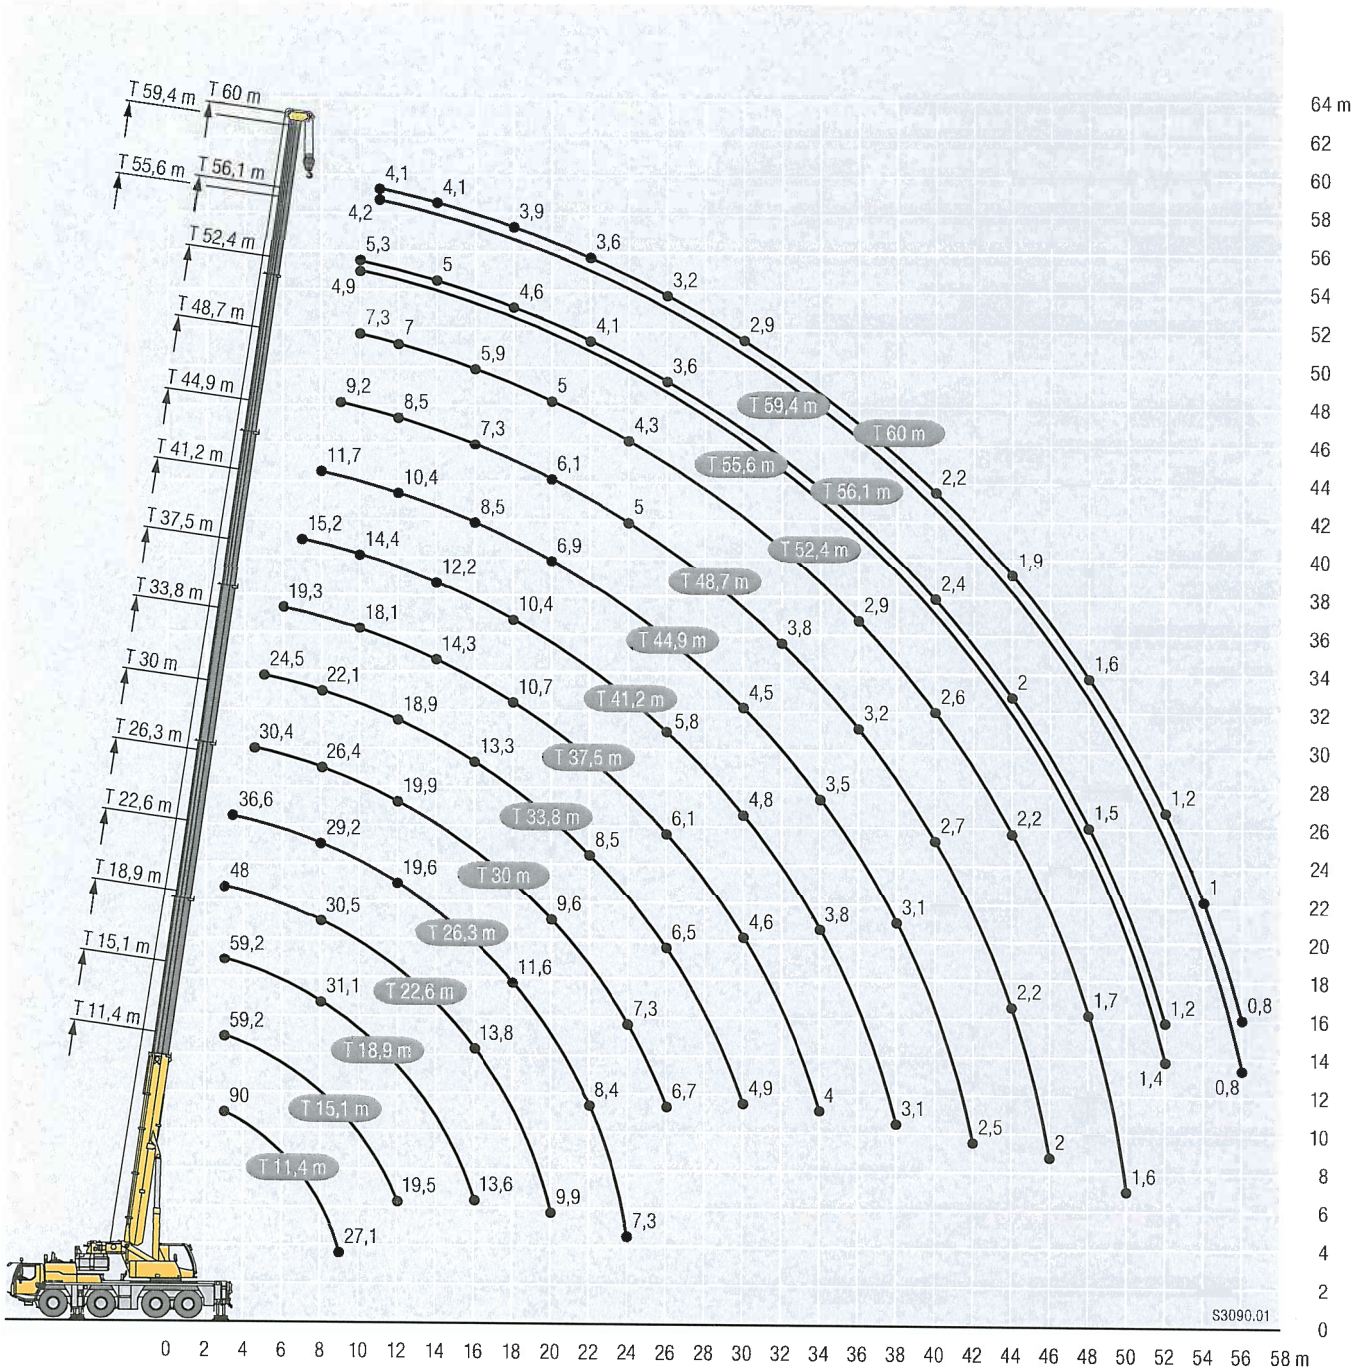

Hubhöhen / Lifting heights

Hauteurs de levage / Altezze di sollevamento

Alturas de elevación / Высота подъема

T

S3090.01